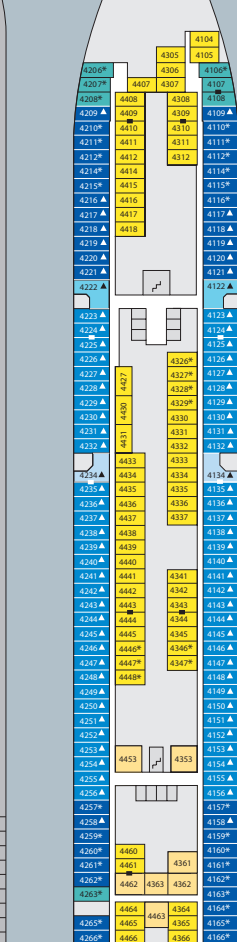

1. **DECK 4**
1. 55 Hospital
  2. 56 Pier 3 Bar
  3. 57 Biking Station, Tauchbasis
  4. 58 Gangway / Tenderporten