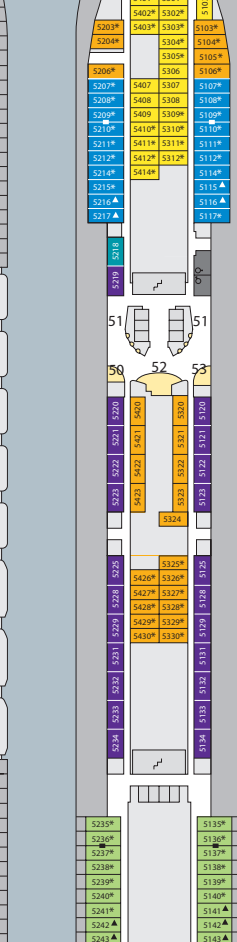

- DECK 10**
- Theatrium
  - AIDA Bar
  - AIDA Lounge
  - Bibliothek
  - Casino
  - Ausflug Counter
  - Fotogalerie und -shop
  - Café Mare
  - Buffalo Steak House
  - Brauhaus
  - Bella Donna Restaurant
  - Destille

- DECK 9**
- Theatrium
  - Ausflug Counter
  - Blu Bar/Sol Bar
  - StudioAIDA
  - Kunstgalerie
  - AIDA Shop
  - Vinothek
  - Markt Restaurant

- DECK 8**
- 49 Waschsalon

- DECK 7**
- 49 Waschsalon

- DECK 6**
- 50 Ausflug Counter
  - 51 Internetstation
  - 52 Rezeption
  - 53 Reise Service Manager
  - 54 Kids Club

- DECK 5**
- 50 Ausflug Counter
  - 51 Internetstation
  - 52 Rezeption
  - 53 Reise Service Manager
  - 54 Kids Club

- DECK 4**
- 55 Hospital
  - 56 Pier 3 Bar
  - 57 Biking Station, Tauchbasis
  - 58 Gangway / Tenderporten

- DECK 3**
- 55 Hospital
  - 56 Pier 3 Bar
  - 57 Biking Station, Tauchbasis
  - 58 Gangway / Tenderporten

Die Darstellung der Decksgrundrisse ist stark vereinfacht (Änderungen vorbehalten).