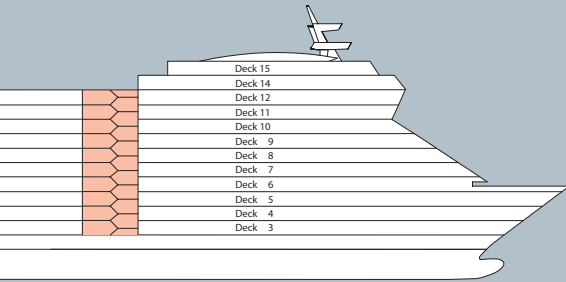

Decksgrundrisse: AIDAblu, AIDA Sol und AIDamar

4444 Innenkabine IC	6226 Außenkabine CA mit eingeschränkter Sicht	5250 Balkonkabine BF	8101 Junior Suite SD	Lift/Treppe	3-Bett-Kabine
4453 Innenkabine IC, barrierefrei	4206 Außenkabine AD	6103 Balkonkabine BE	8176 Suite SC	Freideck / Balkon	4-Bett-Kabine
5324 Innenkabine IB	5225 Außenkabine AC	7207 Balkonkabine BD	7102 Premium-Suite SB	Betriebsraum	Verbindungstür
7436 Innenkabine IA	4220 Außenkabine AB	8233 Balkonkabine BC	8102 Deluxe-Suite SA	Gänge	WC
8346 Innenkabine IA auf AIDA Sol	4222 Außenkabine AB, barrierefrei	8107 Balkonkabine BB	12202 Spa Panorama-Suite SP	Lift/Treppe	
	4227 Außenkabine AA	8125 Balkonkabine BA	12204 Spa Deluxe-Suite SX		
	4234 Außenkabine AA, barrierefrei	12204 Spa Balkonkabine BS			

Darstellung der Kabinenummern nur beispielhaft.