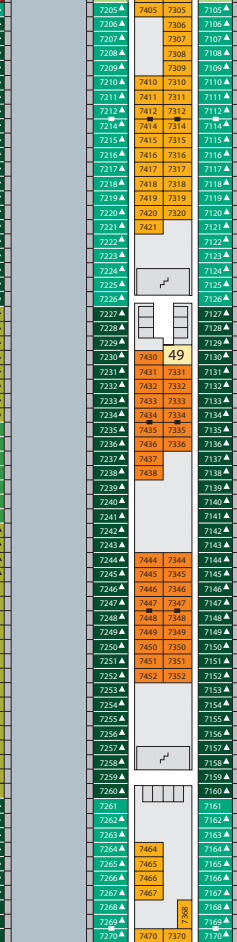

1. **DECK 7**
1. 49 Waschsalon