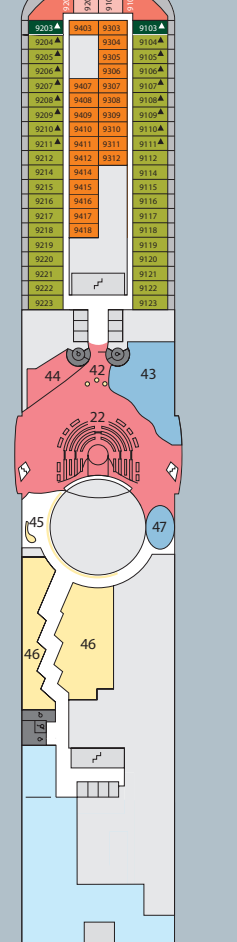

1. **DECK 9**
1. Theatrium
  2. Ausflug Counter
  3. Blu Bar/Sol Bar
  4. StudioAIDA
  5. Kunstgalerie
  6. AIDA Shop
  7. Vinothek
  8. Markt Restaurant