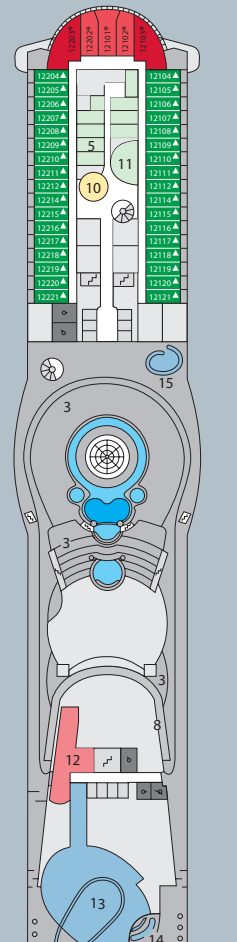

1. **DECK 12**
1. Freibereich / Sonnendeck
  2. Body & Soul Spa
  3. Joggingparcours
  4. Body & Soul Counter / Body & Soul Bar
  5. Friseur
  6. Anytime Bar
  7. Ocean Bar
  8. Pool Bar