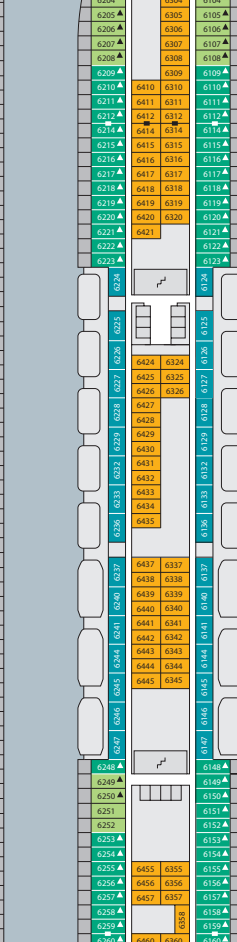

- DECK 10**
- Theatrium
  - AIDA Bar
  - AIDA Lounge
  - Bibliothek
  - Casino
  - Ausflug Counter
  - Fotogalerie und -shop
  - Café Mare
  - Buffalo Steak House
  - Brauhaus
  - Bella Donna Restaurant
  - Destille

- DECK 9**
- Theatrium
  - Ausflug Counter
  - Blu Bar/Sol Bar
  - StudioAIDA
  - Kunstgalerie
  - AIDA Shop
  - Vinothek
  - Markt Restaurant

- DECK 8**
- 49 Waschsalon

- DECK 7**
- 49 Waschsalon

- DECK 6**
- 50 Ausflug Counter
  - 51 Internetstation
  - 52 Rezeption
  - 53 Reise Service Manager
  - 54 Kids Club

- DECK 3**
- 55 Hospital
  - 56 Pier 3 Bar
  - 57 Biking Station, Tauchbasis
  - 58 Gangway / Tenderporten

Die Darstellung der Decksgrundrisse ist stark vereinfacht (Änderungen vorbehalten).