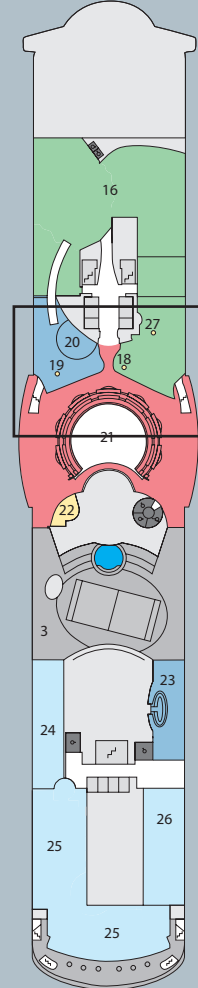

Decksgrundrisse: AIDAbella, AIDAdiva und AIDAluna

DECK 14

- 1 Wellness Oase mit auffahrbarem Glasdach
- 3 Freibereich Sonnendeck
- 4 FKK-Bereich
- 5 Sportaußendeck (Volleyball/Basketballfeld Joggingparcours AIDAdiva: Squash)
- 6 LED-Videowand (nur AIDAluna)

DECK 12

- 2 Wellness Oase
- 3 Freibereich Sonnendeck
- 5 Joggingparcours
- 7 Body & Soul Counter
- 8 Body & Soul Bar
- 9 Friseur
- 10 Wellness Suite
- 11 Body & Soul Sp
- 12 Pool Bar
- 13 HYPE
- 14 Anytime Bar
- 15 Ocean Bar

AIDAbella/AIDAluna: Ausschnitt Deck 11

DECK 11

- 3 Freibereich/Sonnendeck
- 16 Body & Soul Sport (inkl. Zen Lounge)
- 17 AIDAbella/AIDAluna: 4D-Kino Cinemare
- 18 Biking Counter
- 19 Tauch Counter
- 20 Time Out Bar
- 21 Theatrium
- 22 Blütenmeer
- 23 Beach Bar
- 24 Pizzeria Mare
- 25 BellaVista Restaurant
- 26 Rossini Restaurant
- 27 Golf Counter (auf AIDAdiva mit Golfsimulator)

DECK 10

- 21 Theatrium
- 28 AIDA Lounge
- 29 Bibliothek
- 30 AIDA Bar
- 31 Casino
- 32 Fotogalerie und -shop
- 33 Ausflugs Counter
- 34 Buffalo Steak House
- 35 Café Mare
- 36 Vinothek
- 37 WeiteWelt Restaurant