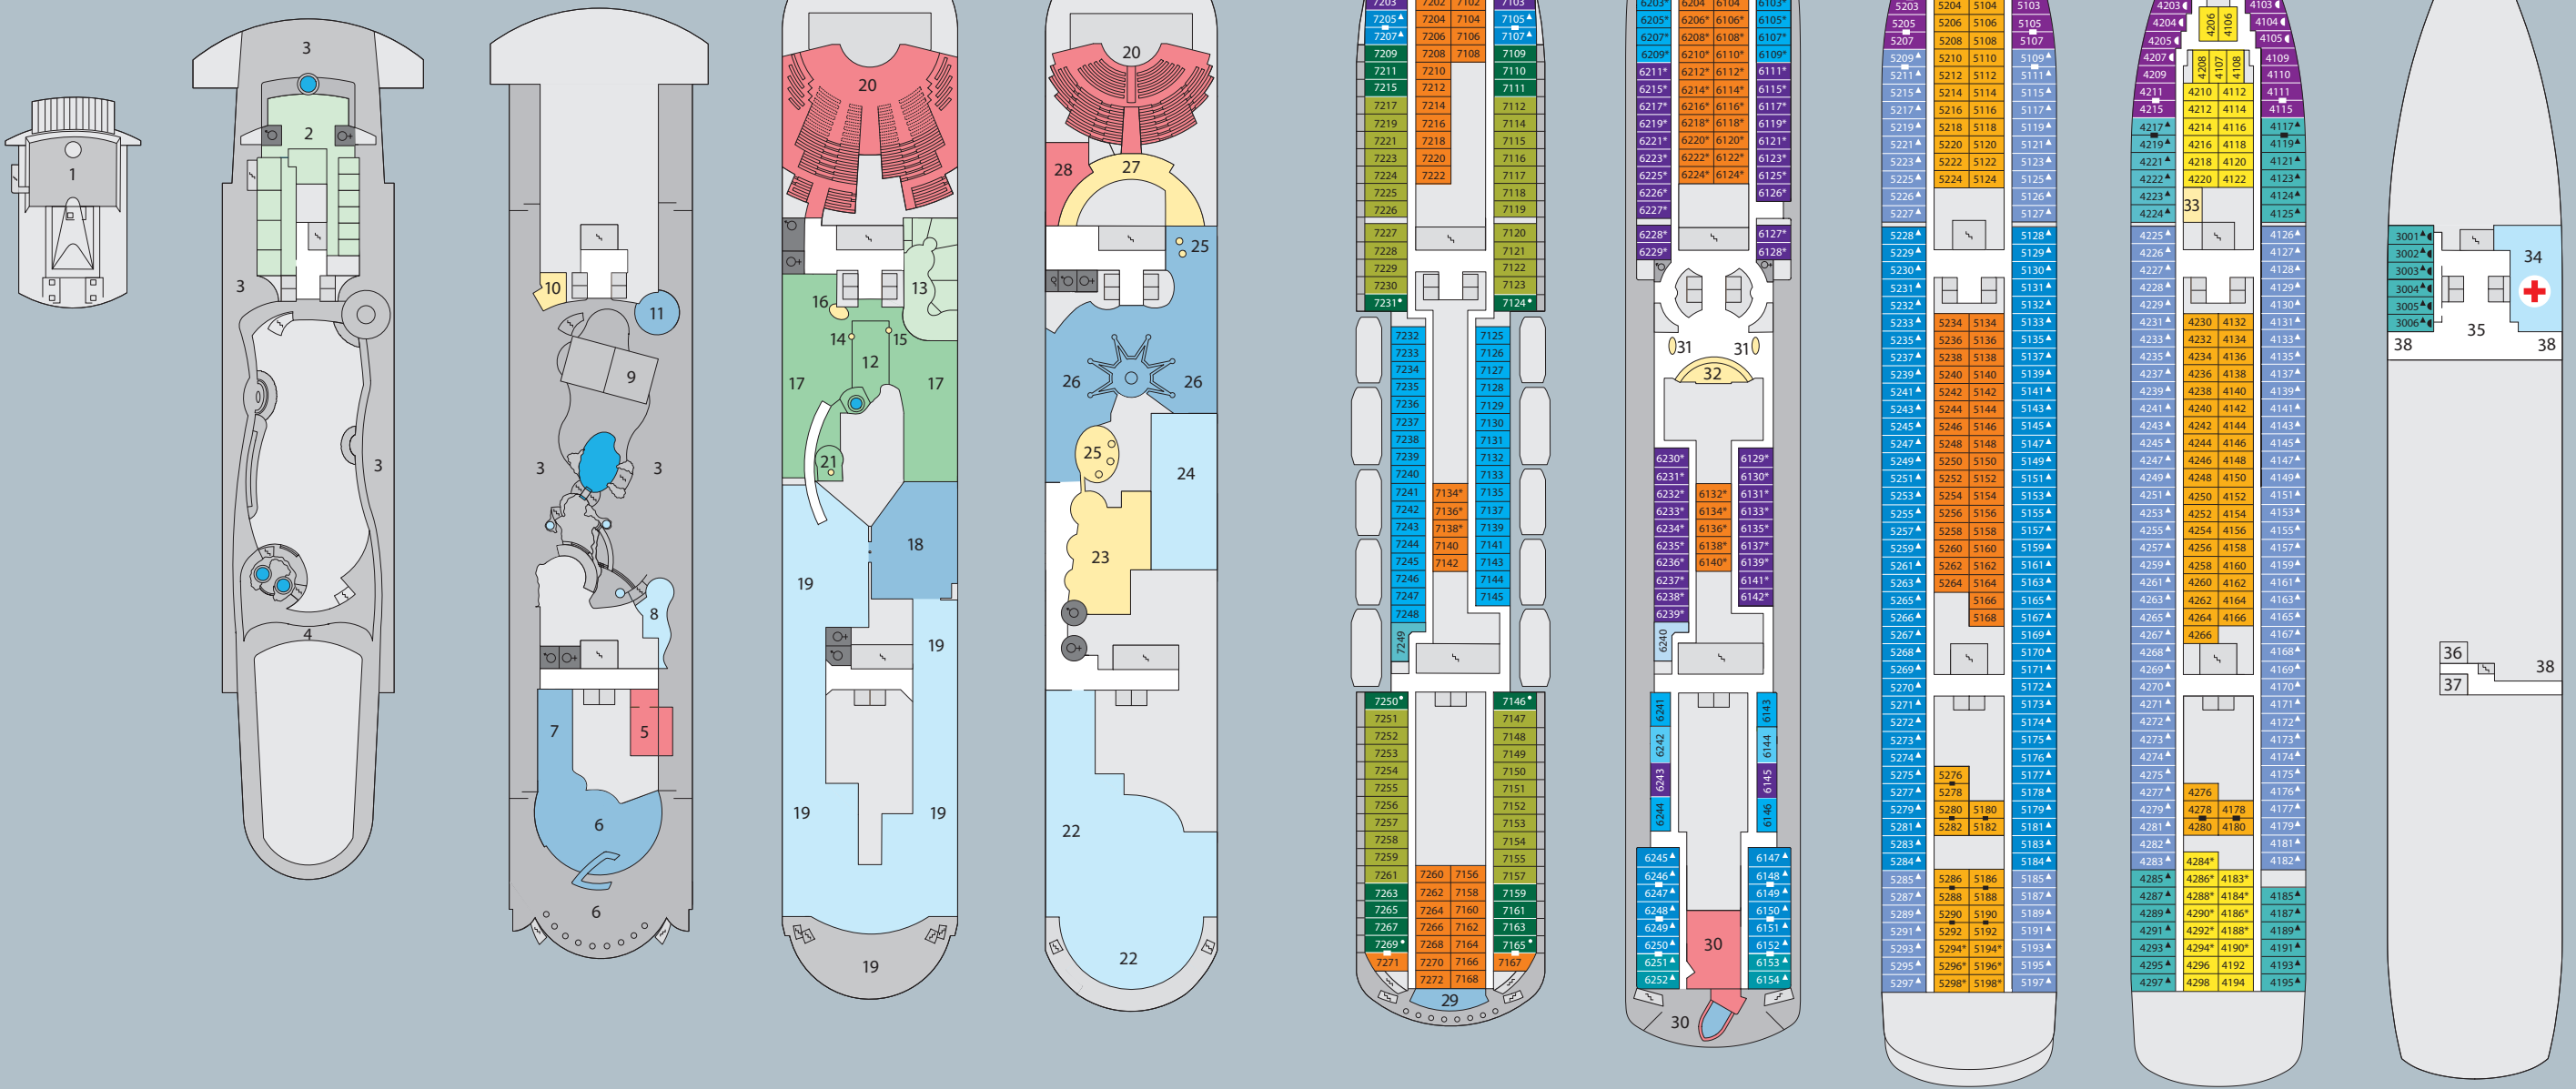

4214 InnenkabinE	6146 AußenkabinEB mit eingeschränkter Sicht	5201 AußenkabinAE	7109 BalkonkabinBB	Lift/Treppe	3-Bett-Kabine
5276 InnenkabinB	6242 AußenkabinEB mit eingeschränkter Sicht, barrierefrei	4285 AußenkabinAD	7112 BalkonkabinBA	Freideck/Balkon	4-Bett-Kabine
5168 InnenkabinA	6251 AußenkabinEA mit eingeschränkter Sicht	6145 AußenkabinAC	7101 Premium-SuiteB	Betriebsraum	Verbindungstür
	7249 AußenkabinEA mit eingeschränkter Sicht, barrierefrei	4126 AußenkabinAB		Gänge	Mit verkleinerter Fensterfront zum Balkon
		5228 AußenkabinAA		WC	Bullauge
		6240 AußenkabinAA, barrierefrei			

Darstellung der Kabinenummern nur beispielhaft.