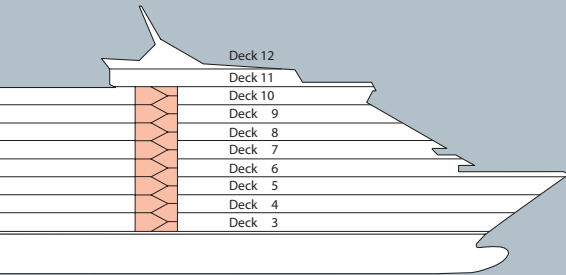

Decksgrundrisse: AIDAaura und AIDAvita

4214 InnenkabinE	6146 AußenkabinEB mit eingeschränkter Sicht	5201 AußenkabinAE	7109 BalkonkabinBB	Lift/Treppe	3-Bett-Kabine
5276 InnenkabinB	6242 AußenkabinEB mit eingeschränkter Sicht, barrierefrei	4285 AußenkabinAD	7112 BalkonkabinBA	Freideck/Balkon	4-Bett-Kabine
5168 InnenkabinA	6251 AußenkabinEA mit eingeschränkter Sicht	6145 AußenkabinAC	7101 Premium-SuiteB	Betriebsraum	Verbindungstür
	7249 AußenkabinEA mit eingeschränkter Sicht, barrierefrei	4126 AußenkabinAB		Gänge	Mit verkleinerter Fensterfront zum Balkon
		5228 AußenkabinAA		WC	Bullauge
		6240 AußenkabinAA, barrierefrei			