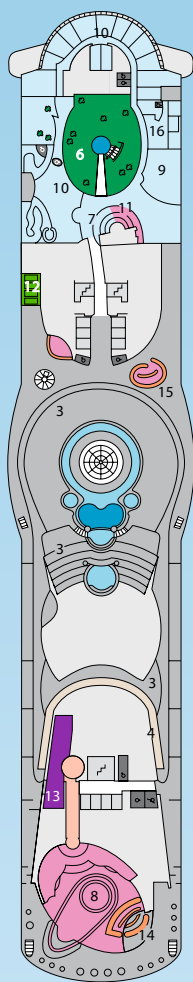

# Decksgrundrisse: AIDAbella und AIDAdiva

## DECK 12

- 3 Freibereich/Sonnendeck
- 4 Joggingparcours
- 6 Wellness Oase
- 7 Body & Soul Counter
- 8 Anytime Disco
- 9 Body & Soul Spa (Friseur)
- 10 Body & Soul Spa
- 11 Body & Soul Bar
- 12 Golf
- 13 HYPE
- 14 Ocean Bar
- 15 Pool Bar
- 16 Spa Suite

## DECK 10

- 26 Theatrium
- 28 AIDA Bar
- 29 AIDA Lounge
- 30 Ausfl ug Counter
- 31 Bibliothek
- 32 Buffalo Steak House
- 33 Café Mare
- 34 Casino
- 35 Fotogalerie und -shop
- 36 Vinothek
- 37 Weite Welt Restaurant

- Lift/Treppe
- Freideck
- Betriebsraum
- Gänge
- WC

- 3-Bett-Kabine
- 4-Bett-Kabine
- Verbindungstür

Darstellung der Kabinennummern nur beispielhaft.

DECK 8

DECK 7

DECK 6

DECK 5

DECK 4