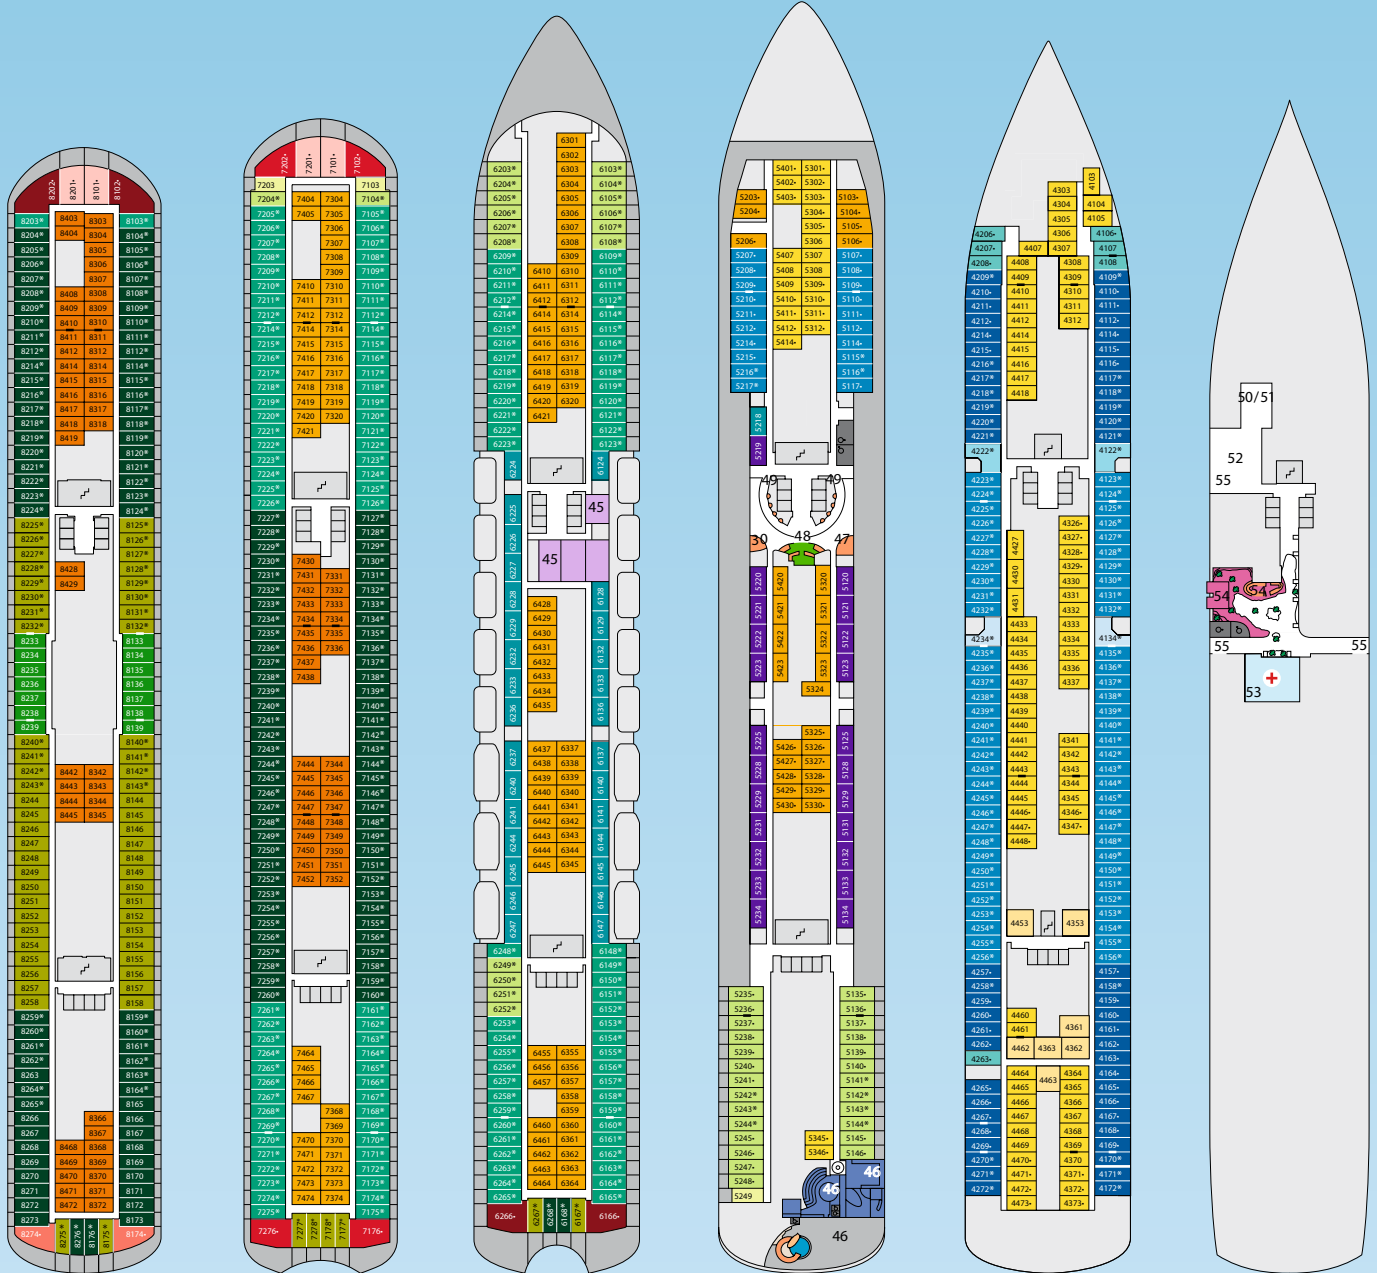

- 4444 Innenkabine IC
- 4453 Innenkabine IC, barrierefrei
- 5324 Innenkabine IB
- 7436 Innenkabine IA

- 6226 Außenkabine CA mit eingeschränkter Sicht
- 4206 Außenkabine AD
- 5225 Außenkabine AC
- 4220 Außenkabine AB
- 4222 Außenkabine AB, barrierefrei
- 4227 Außenkabine AA
- 4234 Außenkabine AA, barrierefrei

- 5249 Balkonkabine BF
- 6103 Balkonkabine BE
- 7207 Balkonkabine BD
- 8233 Balkonkabine BC
- 8107 Balkonkabine BB
- 8125 Balkonkabine BA

- 8101 Junior-Suite
- 8174 Suite
- 7276 Premium-Suite
- 6266 Deluxe-Suite

- Lift/Treppe
- Freideck
- Betriebsraum
- Gänge
- WC

- 3-Bett-Kabine
- 4-Bett-Kabine
- Verbindungstür

Darstellung der Kabinennummern nur beispielhaft.

DECK 8

DECK 7

DECK 6

DECK 5

DECK 4

DECK 3

45 Conference Center

30 Ausfl ug Counter

46 Kids Club

47 Reise Service

48 Rezeption

49 Internet Corner

50 Biking Equipment

51 Diving Equipment

52 Foyer

53 Hospital

54 Pier 3 Bar

55 Gangway/ Tenderporten