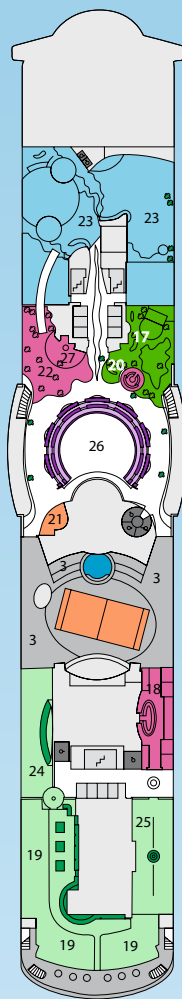

# Decksgrundrisse: AIDAbella und AIDAdiva

## DECK 12

- 3 Freibereich/Sonnendeck
- 4 Joggingparcours
- 6 Wellness Oase
- 7 Body & Soul Counter
- 8 Anytime Disco
- 9 Body & Soul Spa (Friseur)
- 10 Body & Soul Spa
- 11 Body & Soul Bar
- 12 Golf
- 13 HYPE
- 14 Ocean Bar
- 15 Pool Bar
- 16 Spa Suite

## DECK 10

- 26 Theatrium
- 28 AIDA Bar
- 29 AIDA Lounge
- 30 Ausfl ug Counter
- 31 Bibliothek
- 32 Buffalo Steak House
- 33 Café Mare
- 34 Casino
- 35 Fotogalerie und -shop
- 36 Vinothek
- 37 Weite Welt Restaurant

- Lift/Treppe
- Freideck
- Betriebsraum
- Gänge
- WC

- 3-Bett-Kabine
- 4-Bett-Kabine
- Verbindungstür

Darstellung der Kabinennummern nur beispielhaft.

DECK 8

DECK 7

DECK 6

DECK 5

DECK 4