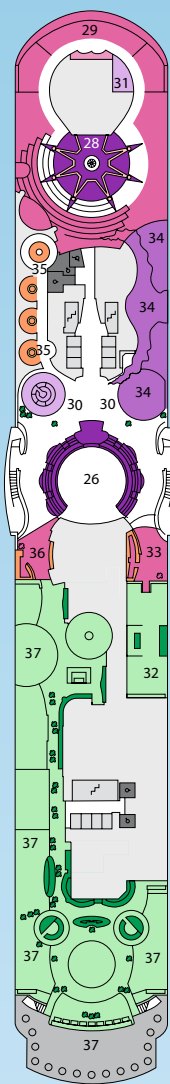

# Decksgrundrisse: AIDAbella und AIDAdiva

## DECK 12

- 3 Freibereich/Sonnendeck
- 4 Joggingparcours
- 6 Wellness Oase
- 7 Body & Soul Counter
- 8 Anytime Disco
- 9 Body & Soul Spa (Friseur)
- 10 Body & Soul Spa
- 11 Body & Soul Bar
- 12 Golf
- 13 HYPE
- 14 Ocean Bar
- 15 Pool Bar
- 16 Spa Suite

## DECK 10

- 26 Theatrium
- 28 AIDA Bar
- 29 AIDA Lounge
- 30 Ausfl ug Counter
- 31 Bibliothek
- 32 Buffalo Steak House
- 33 Café Mare
- 34 Casino
- 35 Fotogalerie und -shop
- 36 Vinothek
- 37 Weite Welt Restaurant

## DECK 9

- 26 Theatrium
- 30 Ausfl ug Counter
- 38 AIDA Shop
- 39 Kunstgalerie
- 40 Diva Bar
- 41 Markt Restaurant
- 42 Studio AIDA
- 43 Sushi Bar
- 44 Theatrium-Bühne

- 4444 Innenkabine IC
- 4453 Innenkabine IC, barrierefrei
- 5324 Innenkabine IB
- 7436 Innenkabine IA