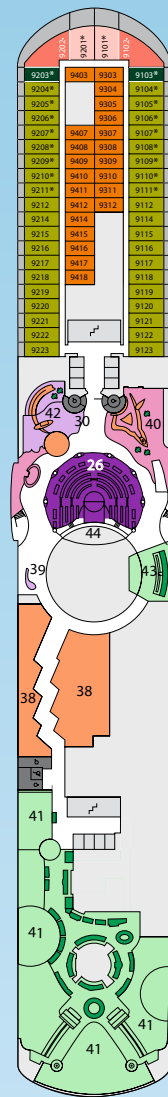

# Decksgrundrisse: AIDAbella und AIDAdiva

## DECK 12

- 3 Freibereich/Sonnendeck
- 4 Joggingparcours
- 6 Wellness Oase
- 7 Body & Soul Counter
- 8 Anytime Disco
- 9 Body & Soul Spa (Friseur)
- 10 Body & Soul Spa
- 11 Body & Soul Bar
- 12 Golf
- 13 HYPE
- 14 Ocean Bar
- 15 Pool Bar
- 16 Spa Suite

## DECK 10

- 26 Theatrium
- 28 AIDA Bar
- 29 AIDA Lounge
- 30 Ausfl ug Counter
- 31 Bibliothek
- 32 Buffalo Steak House
- 33 Café Mare
- 34 Casino
- 35 Fotogalerie und -shop
- 36 Vinothek
- 37 Weite Welt Restaurant

## DECK 9

- 26 Theatrium
- 30 Ausfl ug Counter
- 38 AIDA Shop
- 39 Kunstgalerie
- 40 Diva Bar
- 41 Markt Restaurant
- 42 Studio AIDA
- 43 Sushi Bar
- 44 Theatrium-Bühne

- 4444 Innenkabine IC
- 4453 Innenkabine IC, barrierefrei
- 5324 Innenkabine IB
- 7436 Innenkabine IA